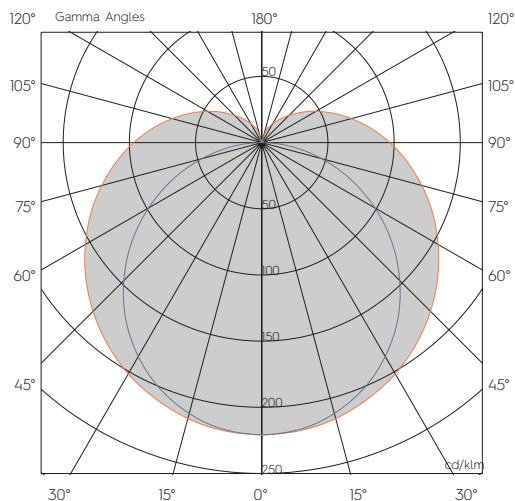

# LIGHT INSIDE MULTISYSTEM

Dati tecnici - SENZAFINE TWIST CROSS

*SENZAFINE TWIST CROSS - Technical data*

A.A.G.

**STUCCHI**

Follow your illumination

## PRODUCT RANGE TECHNICAL DATA

OPAL

CRI $\geq$ 90

[mm]	n°. LED Mod	[K]	I LED [mA]	FLUSSO NOMINALE [lm] NOMINAL FLUX [lm]	FLUSSO REALE [lm] REAL FLUX [lm]	POTENZA [W] POWER [W]	POTENZA LED [W] POWER LED [W]	V <sub>F</sub>	CRI	SDCM	LIFETIME [Khr]
855	3	3000	450	2129	1638	17,2	15,9	-36	$\geq$ 90	$\leq$ 3	>50Khr L90B5
1135	4	3000	600	2839	2184	22,9	21,2	-36	$\geq$ 90	$\leq$ 3	>50Khr L90B5
1415	5	3000	750	3549	2730	28,8	26,5	-36	$\geq$ 90	$\leq$ 3	>50Khr L90B5