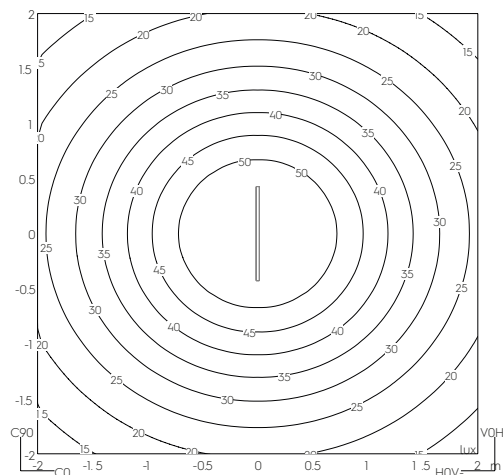

# LIGHT INSIDE MULTISYSTEM

Dati tecnici - SENZAFINE TWIST CROSS

*SENZAFINE TWIST CROSS - Technical data*

A.A.G.

**STUCCHI**

Follow your illumination

## PRODUCT RANGE TECHNICAL DATA

OPAL

CRI $\geq$ 90

[mm]	n°. LED Mod	[K]	I LED [mA]	FLUSSO NOMINALE [lm] NOMINAL FLUX [lm]	FLUSSO REALE [lm] REAL FLUX [lm]	POTENZA [W] POWER [W]	POTENZA LED [W] POWER LED [W]	V <sub>F</sub>	CRI	SDCM	LIFETIME [Khr]
855	3	3000	450	2129	1638	17,2	15,9	-36	$\geq$ 90	$\leq$ 3	>50Khr L90B5
1135	4	3000	600	2839	2184	22,9	21,2	-36	$\geq$ 90	$\leq$ 3	>50Khr L90B5
1415	5	3000	750	3549	2730	28,8	26,5	-36	$\geq$ 90	$\leq$ 3	>50Khr L90B5